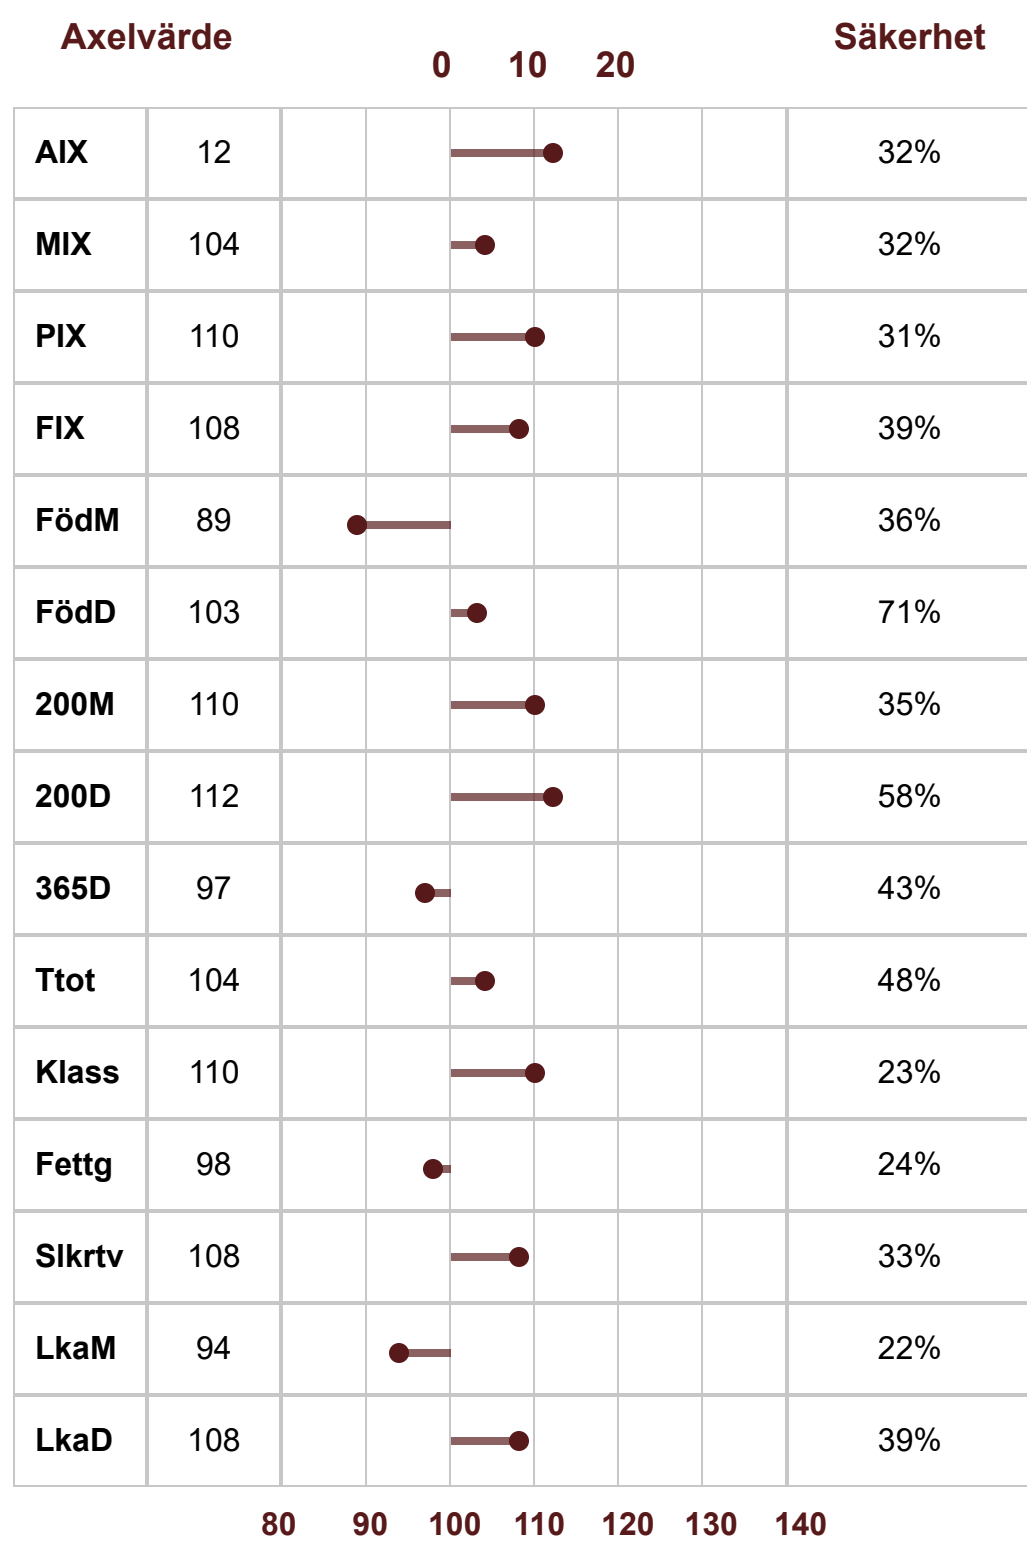

Hereford

P-Tal: 93

K.nr: 662 HAMRAS JAGO

Född: 2021-02-14

662 HAMRAS JAGO

P-Tal	93	Klövstatus	
T-tal	94	Testikelmått	36
Tillväxt g/dag	1279	Korshöjd	125
Födelsevikt	43	RP1	F
200D	337	PA	F
365D	543	BH2	F
Hornstatus	Pp	HY	F
Marmorering	4,0 (0,6)	DD	F
Fettdjup	0,8 (0,2)	MD	
Muskeldjup	6,7 (0,2)		

	Linjär exteriör	Poäng	Optimum	
Bogbredd	7	6	KROPP 75	HELHET 80
Bröstdjup	7	7		
Överlinje	6	7		
Korslutning	5	6		
Korslängd	5	9		
Korsbredd	6	7		
Storlek	5.4	7		
Harmoni	5	9	MUSKLER 76	
Ryggbredd	6	7		
Ländbredd	6	8		
Ryggmuskellängd	1	7		
Lårbredd	6	8	BEN 90	
Innerlår	5	8		
Lårdjup	5	9		
Lårfyllnad	5	7		
Hasvinkel	5	5		
Kotvinkel	5	5		
Ben bakifrån	7	8		
Frambensställning	7	8		
Skelettgrovlek	5	4		
Rörelser	7	9		